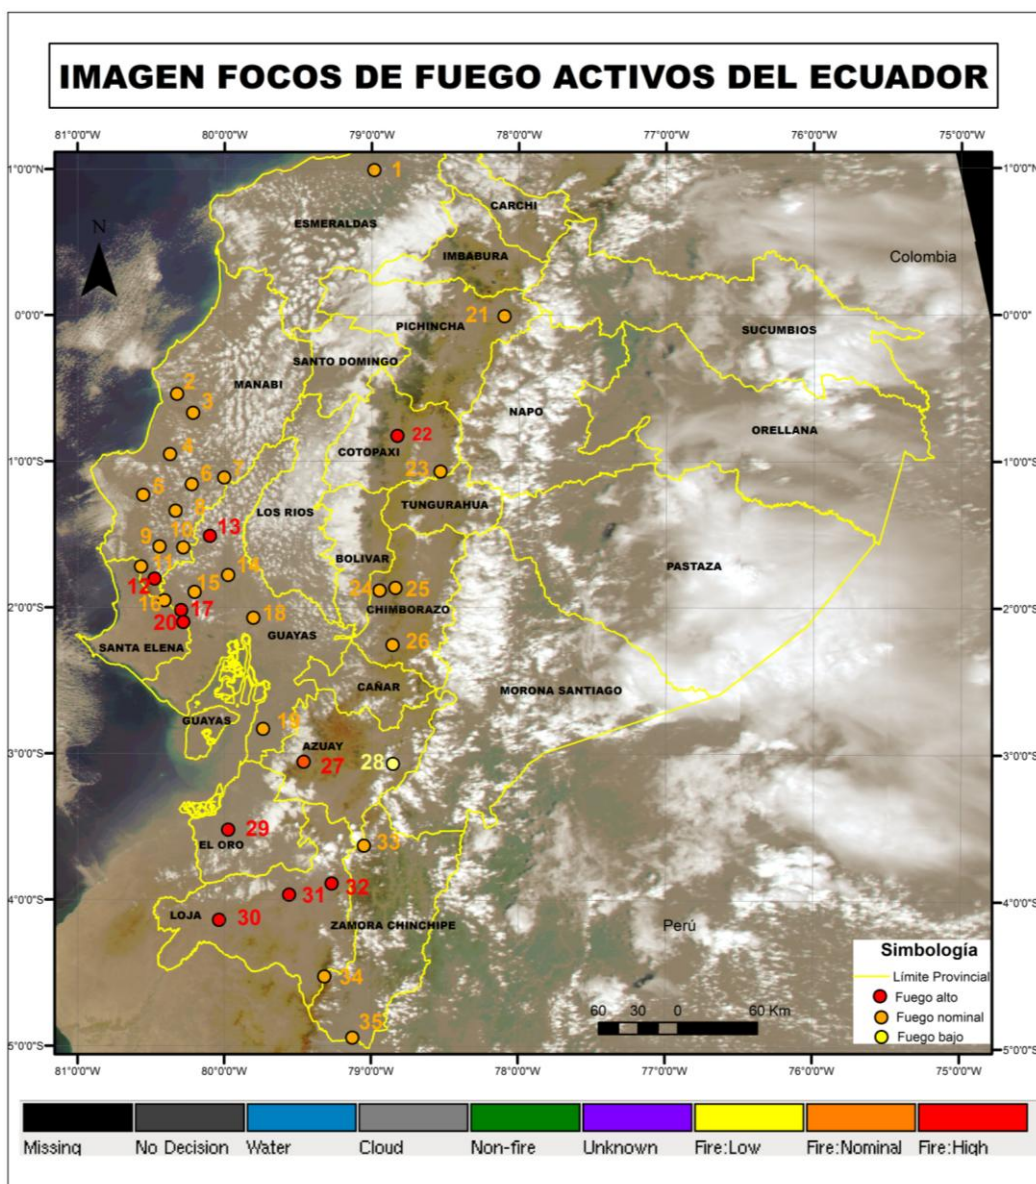

REPORTE DE LOS FOCOS DE FUEGO ACTIVOS DE LA IMAGEN AQUA TOMADA POR EL SENSOR MODIS EN SU PASO SOBRE EL TERRITORIO ECUATORIANO CONTINENTAL

Satélite: Aqua

Sensor: Modis

Fecha: 22 noviembre 2016

Hora local: 14:09

Resolución espacial: 250 metros

Resolución espectral: 0,65 – 12,0 um

Órbita: Ascendente

Bandas: 1-4-3

Fuente: Instituto Espacial Ecuatoriano

Fuente: Instituto Espacial Ecuatoriano

Ubicación de los focos de Fuego Activos

Puntos	Provincia	Cantón	Parroquia	Coordenadas		Fuego
				Lat	Long	
1	Esmeraldas	Eloy Alfaro	Borbón	0,981	-78,960	nominal
2	Manabí	San Vicente	San Vicente	-0,534	-80,307	nominal
3	Manabí	Chone	San Antonio	-0,654	-80,198	nominal
4	Manabí	Rocafuerte	Río Chico	-0,943	-80,357	nominal
5	Manabí	Montecristi	La Pila	-1,230	-80,523	nominal
6	Manabí	Santa Ana	Ayacucho	-1,153	-80,222	nominal
7	Manabí	Pichincha	San Sebastián	-1,109	-80,004	nominal
8	Manabí	24 de Mayo	Bellavista	-1,339	-80,319	nominal
9	Manabí	Jipijapa	Pedro Pablo Gomez	-1,586	-80,436	nominal
10	Manabí	Paján	Paján	-1,596	-80,279	nominal
11	Manabí	Paján	Cascol	-1,718	-80,553	nominal
12	Manabí	Paján	Sabanilla	-1,809	-80,475	alto
13	Guayas	Colimes	Colimes	-1,514	-80,095	alto
14	Guayas	Santa Lucia	Santa Lucia	-1,784	-79,989	nominal