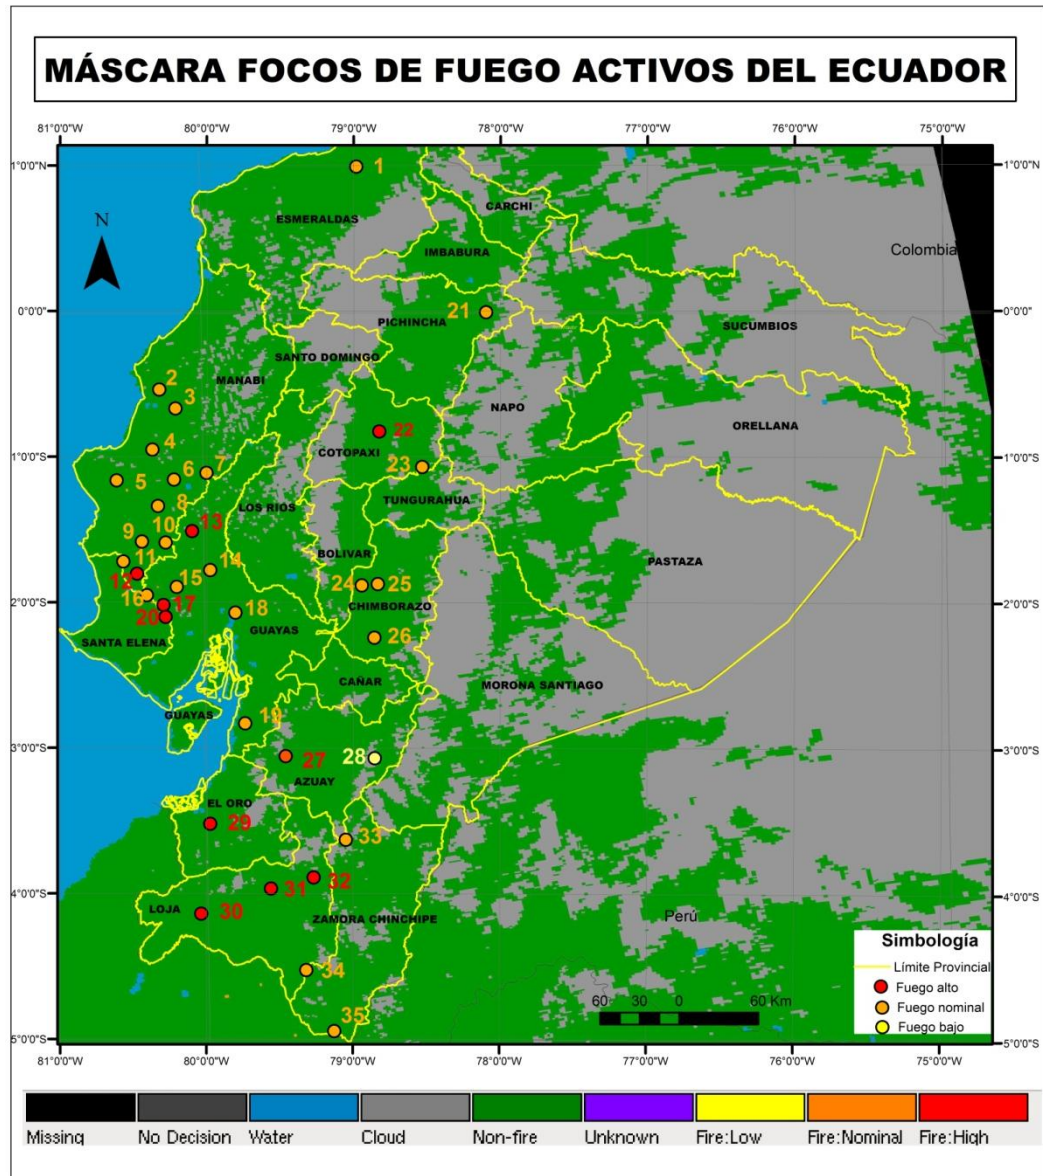

REPORTE DE LOS FOCOS DE FUEGO ACTIVOS DE LA IMAGEN AQUA TOMADA POR EL SENSOR MODIS EN SU PASO SOBRE EL TERRITORIO ECUATORIANO CONTINENTAL

Satélite: Aqua

Sensor: Modis

Fecha: 22 noviembre 2016

Hora local: 14:09

Resolución espacial: 250 metros

Resolución espectral: 0,65 – 12,0 um

Órbita: Ascendente

Bandas: 1-4-3

Fuente: Instituto Espacial Ecuatoriano

Fuente: Instituto Espacial Ecuatoriano

Ubicación de los focos de Fuego Activos

Puntos	Provincia	Cantón	Parroquia	Coordenadas		Fuego
				Lat	Long	
1	Esmeraldas	Eloy Alfaro	Borbón	0,981	-78,960	nominal
2	Manabí	San Vicente	San Vicente	-0,534	-80,307	nominal
3	Manabí	Chone	San Antonio	-0,654	-80,198	nominal
4	Manabí	Rocafuerte	Río Chico	-0,943	-80,357	nominal
5	Manabí	Montecristi	La Pila	-1,230	-80,523	nominal
6	Manabí	Santa Ana	Ayacucho	-1,153	-80,222	nominal
7	Manabí	Pichincha	San Sebastián	-1,109	-80,004	nominal
8	Manabí	24 de Mayo	Bellavista	-1,339	-80,319	nominal
9	Manabí	Jipijapa	Pedro Pablo Gomez	-1,586	-80,436	nominal
10	Manabí	Paján	Paján	-1,596	-80,279	nominal
11	Manabí	Paján	Cascol	-1,718	-80,553	nominal
12	Manabí	Paján	Sabanilla	-1,809	-80,475	alto
13	Guayas	Colimes	Colimes	-1,514	-80,095	alto
14	Guayas	Santa Lucia	Santa Lucia	-1,784	-79,989	nominal