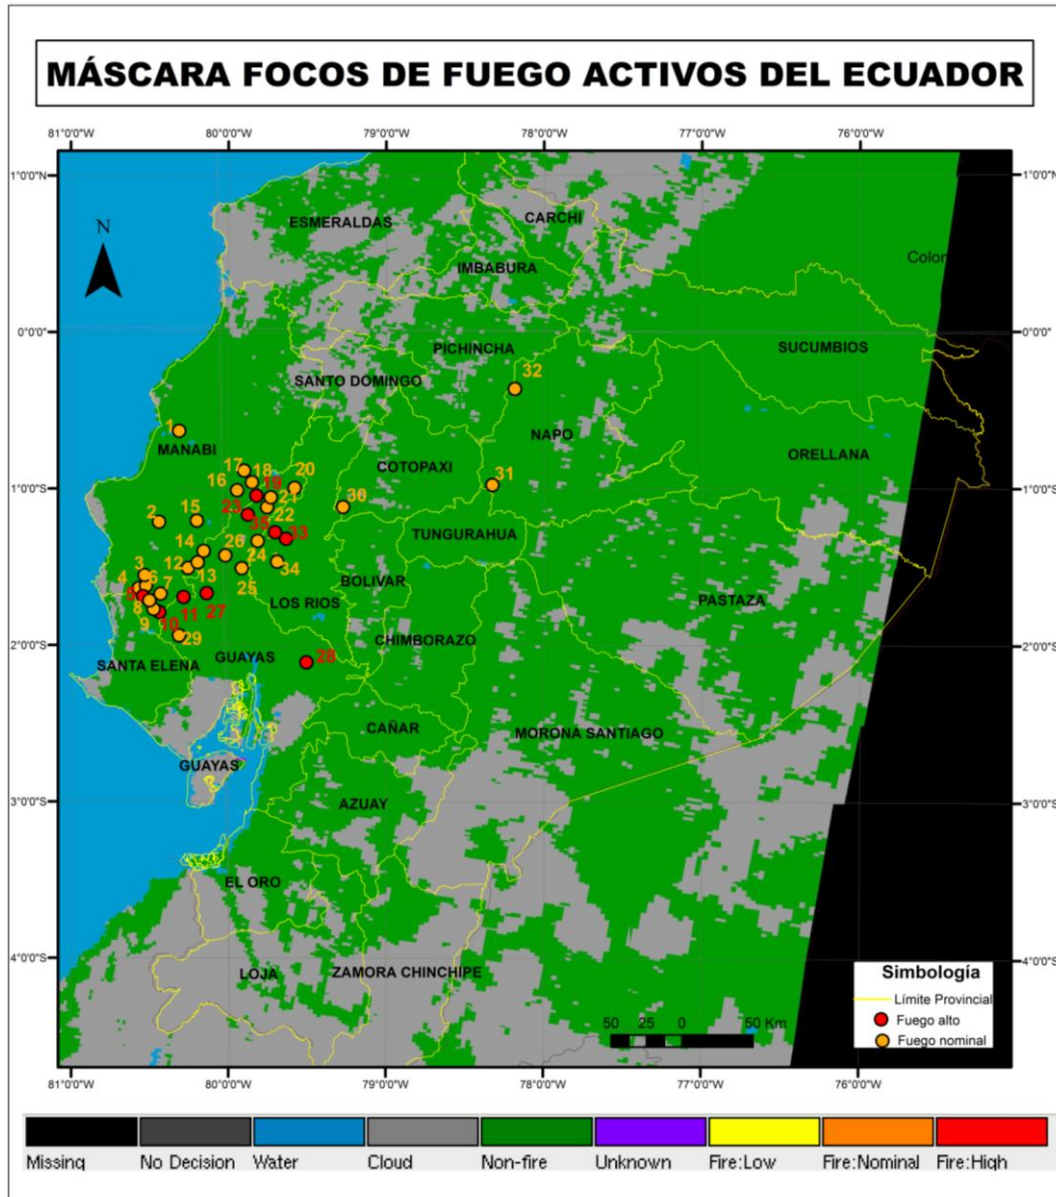

## REPORTE DE LOS FOCOS DE FUEGO ACTIVOS DE LA IMAGEN AQUA TOMADA POR EL SENSOR MODIS EN SU PASO SOBRE EL TERRITORIO ECUATORIANO CONTINENTAL

**Satélite:** Terra

**Sensor:** Modis

**Fecha:** 15 noviembre 2016

**Hora local:** 11:07

**Resolución espacial:** 250 metros

**Resolución espectral:** 0,65 – 12,0 um

**Órbita:** Descendente

**Bandas:** 1-4-3

*Fuente: Instituto Espacial Ecuatoriano*

Fuente: Instituto Espacial Ecuatoriano

### Ubicación de los Focos de Fuego Activos

Puntos	Provincia	Cantón	Parroquia	Coordenadas		Fuego
				Lat	Long	
1	Manabí	San Vicente	San Vicente	-0.632	-80.31	Nominal
2	Manabí	24 de Mayo	Sucre	-1.21	-80.44	Nominal
3	Manabí	Jipijapa	Jucuy	-1.55	-80.53	Nominal
4	Manabí	Jipijapa	Pedro Pablo Gómez	-1.63	-80.56	Nominal
5	Manabí	Jipijapa	Pedro Pablo Gómez	-1.68	-80.54	Alto
6	Manabí	Jipijapa	Pedro Pablo Gómez	-1.62	-80.52	Nominal
7	Manabí	Paján	Cascol	-1.67	-80.43	Nominal
8	Manabí	Paján	Cascol	-1.71	-80.50	Nominal
9	Manabí	Paján	Cascol	-1.77	-80.47	Nominal
10	Manabí	Paján	Cascol	-1.79	-80.44	Alto
11	Manabí	Paján	Cascol	-1.69	-80.28	Alto
12	Manabí	Paján	Lascano	-1.50	-80.25	Nominal
13	Manabí	Paján	Lascano	-1.46	-80.19	Nominal