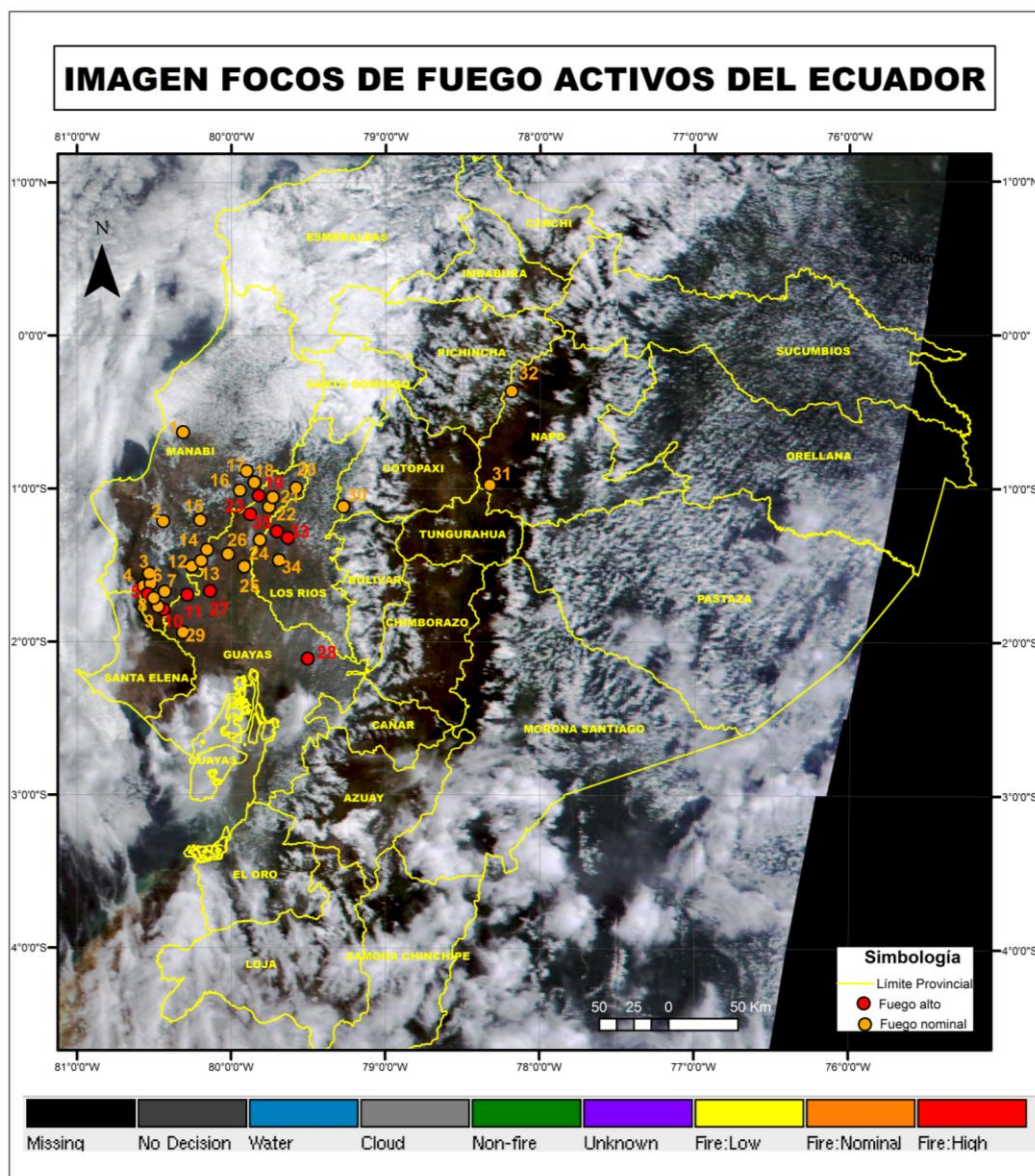

## REPORTE DE LOS FOCOS DE FUEGO ACTIVOS DE LA IMAGEN AQUA TOMADA POR EL SENSOR MODIS EN SU PASO SOBRE EL TERRITORIO ECUATORIANO CONTINENTAL

**Satélite:** Terra

**Sensor:** Modis

**Fecha:** 15 noviembre 2016

**Hora local:** 11:07

**Resolución espacial:** 250 metros

**Resolución espectral:** 0,65 – 12,0 um

**Órbita:** Descendente

**Bandas:** 1-4-3

*Fuente: Instituto Espacial Ecuatoriano*

Fuente: Instituto Espacial Ecuatoriano

### Ubicación de los Focos de Fuego Activos

Puntos	Provincia	Cantón	Parroquia	Coordenadas		Fuego
				Lat	Long	
1	Manabí	San Vicente	San Vicente	-0.632	-80.31	Nominal
2	Manabí	24 de Mayo	Sucre	-1.21	-80.44	Nominal
3	Manabí	Jipijapa	Jucuy	-1.55	-80.53	Nominal
4	Manabí	Jipijapa	Pedro Pablo Gómez	-1.63	-80.56	Nominal
5	Manabí	Jipijapa	Pedro Pablo Gómez	-1.68	-80.54	Alto
6	Manabí	Jipijapa	Pedro Pablo Gómez	-1.62	-80.52	Nominal
7	Manabí	Paján	Cascol	-1.67	-80.43	Nominal
8	Manabí	Paján	Cascol	-1.71	-80.50	Nominal
9	Manabí	Paján	Cascol	-1.77	-80.47	Nominal
10	Manabí	Paján	Cascol	-1.79	-80.44	Alto
11	Manabí	Paján	Cascol	-1.69	-80.28	Alto
12	Manabí	Paján	Lascano	-1.50	-80.25	Nominal
13	Manabí	Paján	Lascano	-1.46	-80.19	Nominal